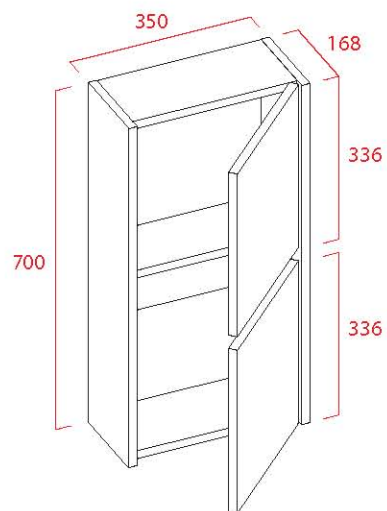

AUX COLGAR 35