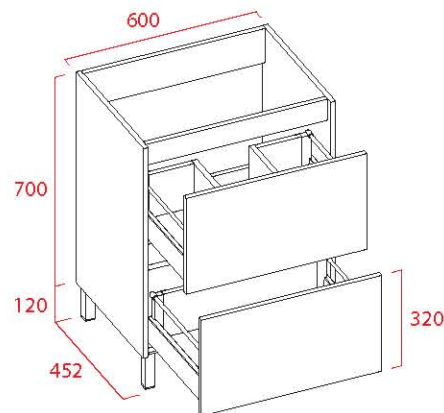

NORA

fondo 45	blanco	melamina
MUEBLE 60	267 €	295 €
MUEBLE 80	293 €	320 €
MUEBLE 100	306 €	345 €

auxiliares	blanco	melamina
COLGAR 35	55 €	62 €
COLUMNA 35	165 €	186 €
ESTANTE 35	33 €	35 €

F 45 MUEBLE 60 P1 C